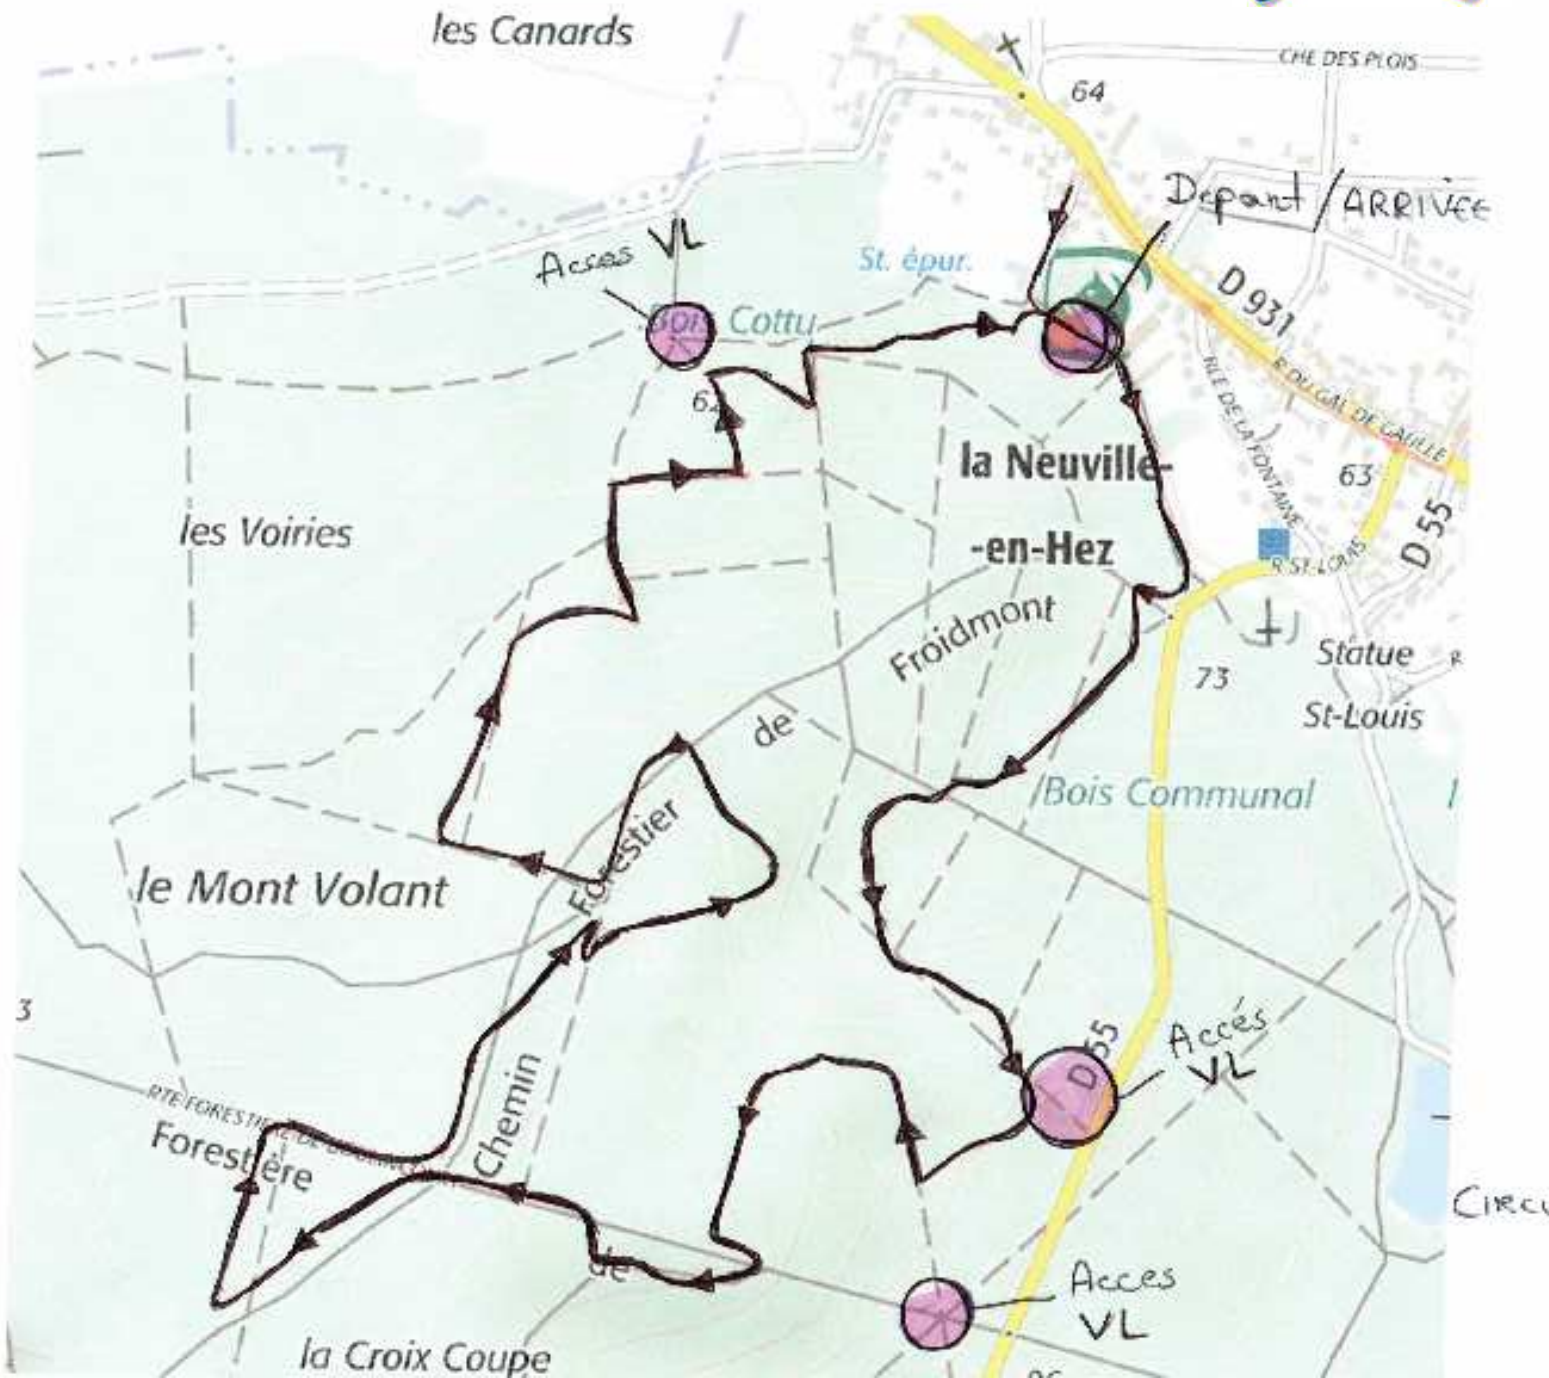

1ère manche du départemental VTT UFOLEP Oise

Le 26 février à La Neuville-en-Hez

ViewGPX 2017