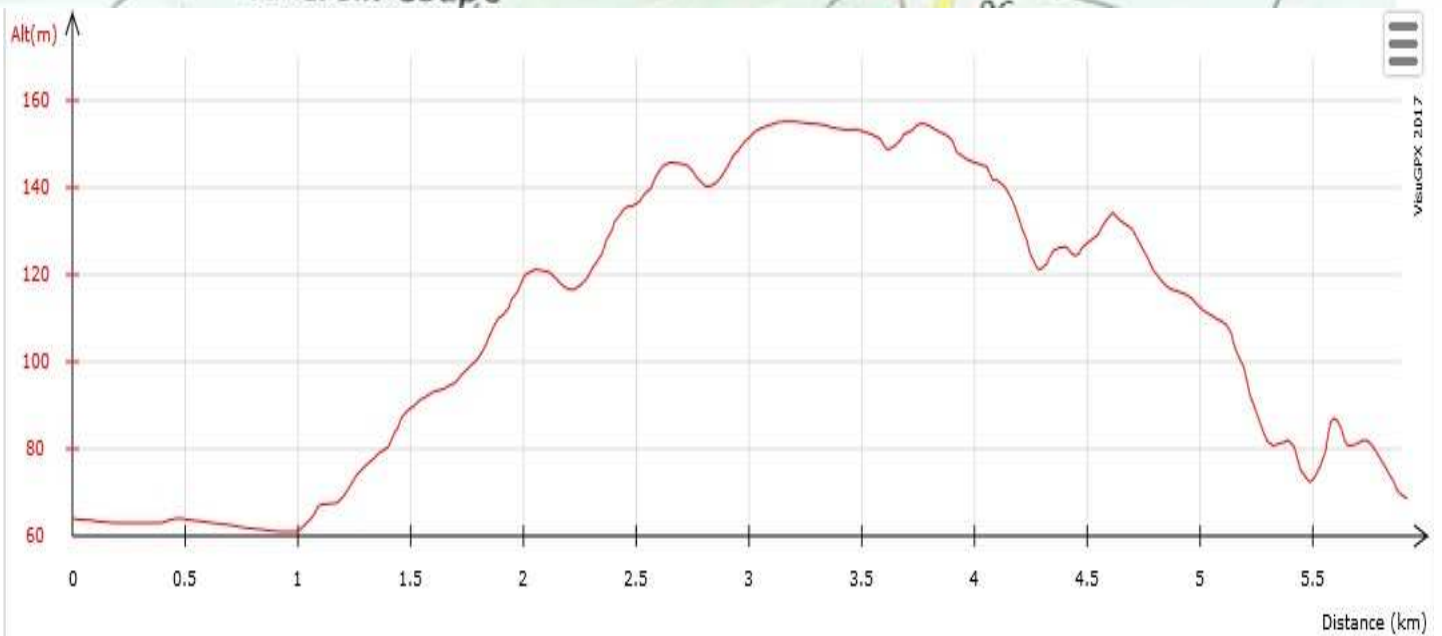

1ère manche du départemental VTT UFOLEP Oise

Le 26 février à La Neuville-en-Hez

ViewGPX 2017